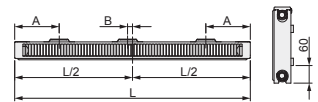

Hoogtes

400 – 600 – 900mm

Types

Type 22

Garantie

10 jaar op de radiator en 2 jaar op de elektrische onderdelen, indien de radiator onder normale omstandigheden in een verwarmings-/koelingssysteem met water wordt toegepast

Levering inclusief

- Voorgemonteerd thermostatische insert M30 x 1,5 (getest volgens EN215)
- Bovenrooster en zijpanelen
- AC/DC adapter 240V/12V met 1,5 m kabel
- Ophangstrippen en VDI-consoles
- Schroeven en Pluggen
- Voorgemonteerde ontluchter en blindstop
- Montage-instructie
- Voorgemonteerde ventilatoren

Maatvoering