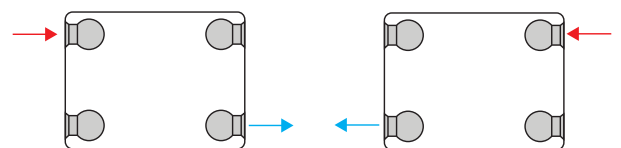

**Maatvoering**

Type 22		
L	A	B
400-2000	133	/

L	500	600	700	800	900	1000	1100	1200	1400	1600	1800	2000
E	197	247	297	347	397	447	497	547	647	747	847	947

**Aansluitingen**

Bij de montage als compact-radiator moet het ventiel verwijderd worden en dienen beide kunststof stoppen aan de onderzijde vervangen te worden door messing blindstoppen.