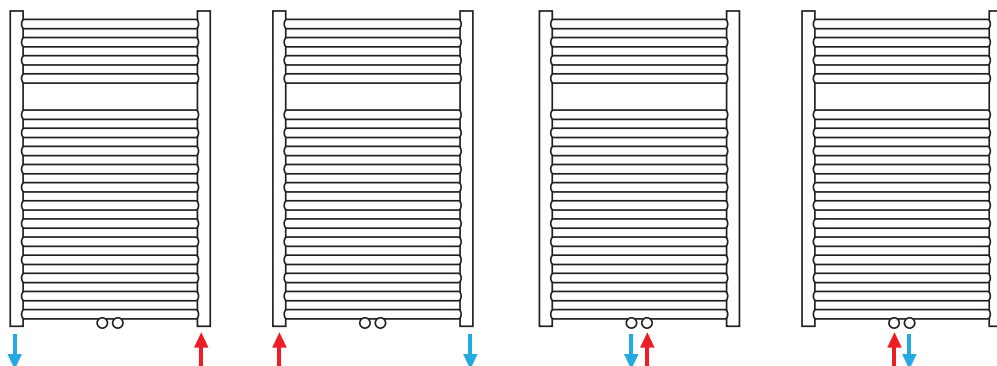

Aansluitingen