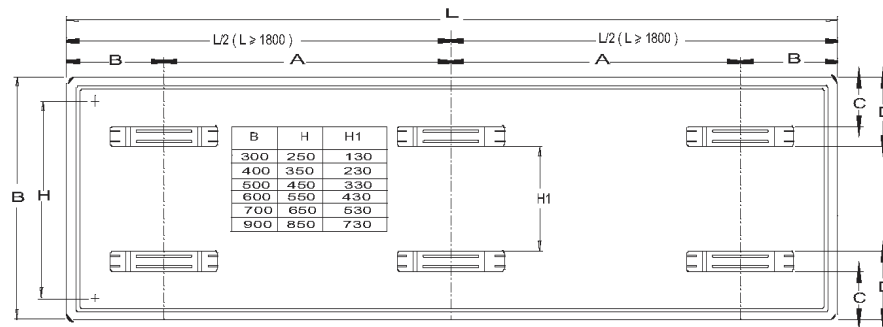

**Positie van de ophang-
strippen en beschikbare
maten (in mm)**