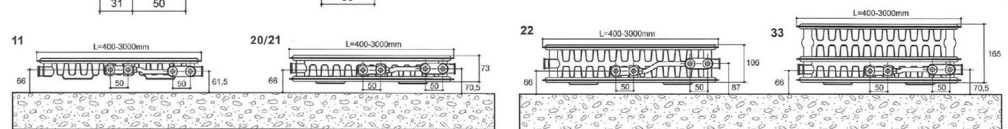

Onderaanzichten