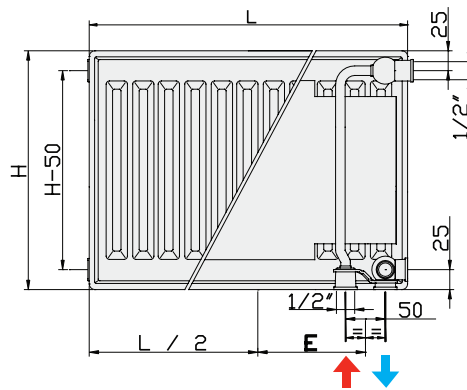

Hoogtes

400 – 600 – 900mm

Types

Type 22

Garantie

10 jaar op de radiator en 2 jaar op de elektrische onderdelen, indien de radiator onder normale omstandigheden in een verwarmings-/koelingssysteem met water wordt toegepast

Levering inclusief

- Voorgemonteerd thermostatische insert M30 x 1,5 (getest volgens EN215)
- Bovenrooster en zijpanelen
- AC/DC adapter 240V/12V met 1,5 m kabel
- Ophangstrippen en VDI-consoles
- Schroeven en Pluggen
- Voorgemonteerde ontluchter en blindstop
- Montage-instructie
- Voorgemonteerde ventilatoren

Maatvoering