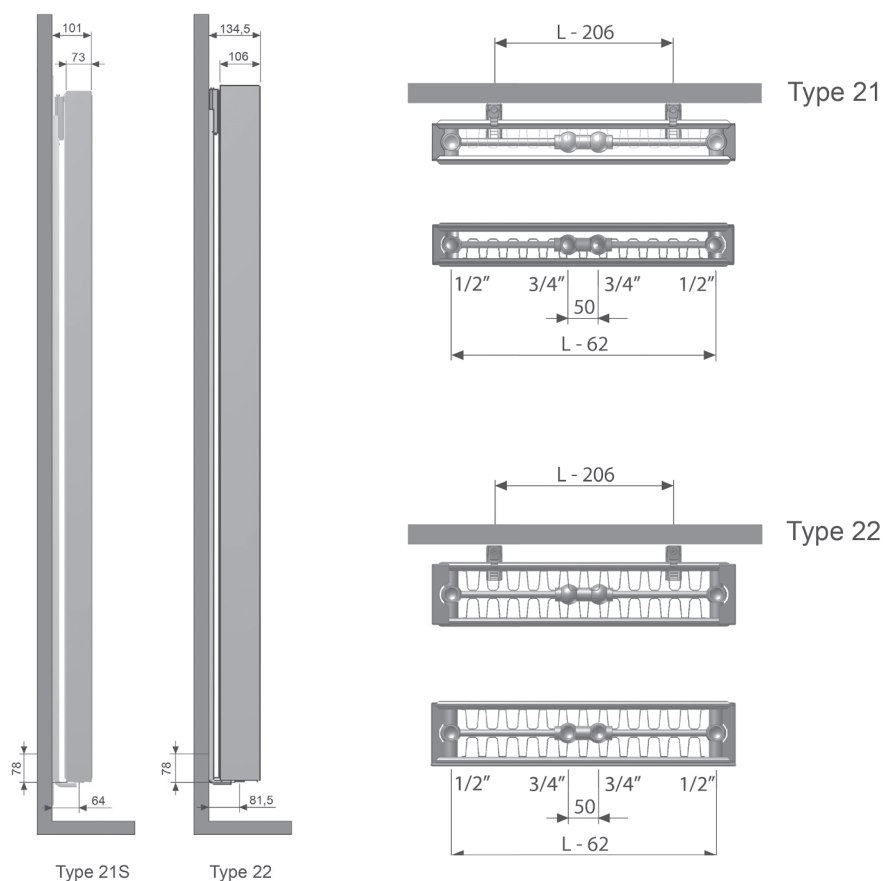

Warmteafgifte
Materiaal

Volgens de Europese Norm EN442
Koudgewalst staal volgens EN10130
Oppervlaktebehandeling in 5 fasen:

- Alkalische ontvetting
- Fosfateren
- Kathodische (KTL) grondlak
- Epoxy poedercoating
- Poedercoating gemoffeld bij 210°C

Kleur
Maximum werkteemperatuur
Werkdruk
Afpersdruk
Aansluitingen

Wit RAL 9016
110°C
10 bar
13 bar
2x onderaansluiting 1/2" (links - rechts)
midden onderaansluiting 3/4" euroconus h.o.h. 50mm
2x bovenaansluiting 1/2" (links - rechts)
alleen mogelijk met seperaat verkrijgbare
set voor bovenaansluiting (bestelnr. 9180027)
De radiator is niet omkeerbaar
Bovenaansluiting uitsluitend voor ontluchting.
Aanvoer/Retour kan omgedraaid worden

Hoogtes
Types
Garantie

1800 - 2000 - 2200mm
Type 21 - 22
10 jaar op fabricagefouten, indien de radiator onder normale omstandigheden in een verwarmingssysteem met warm water wordt toegepast.

Levering inclusief

- Ophangbeugels (excl. bouten & pluggen)
- Blind- en ontluchtingsstop
- Zijbekleding (Exclusief bovenrooster voor een hogere warmteafgifte)

Maatvoering