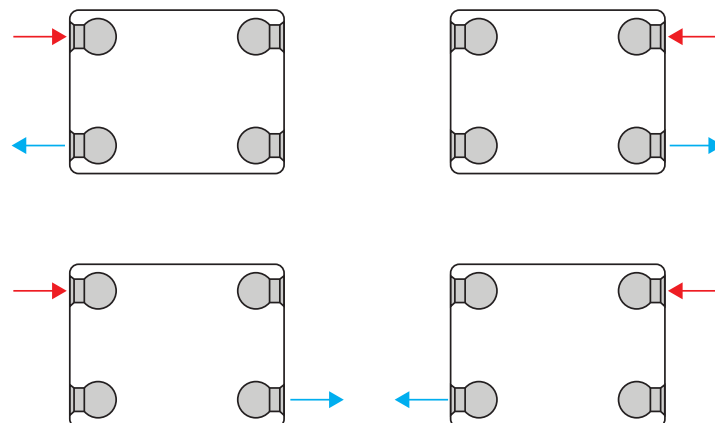

Aansluitingen