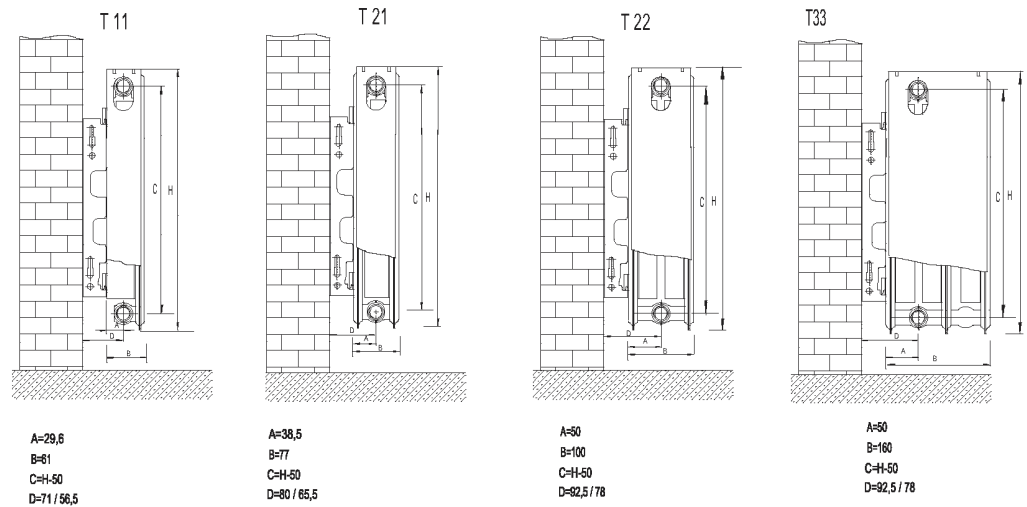

Zijaanzichten