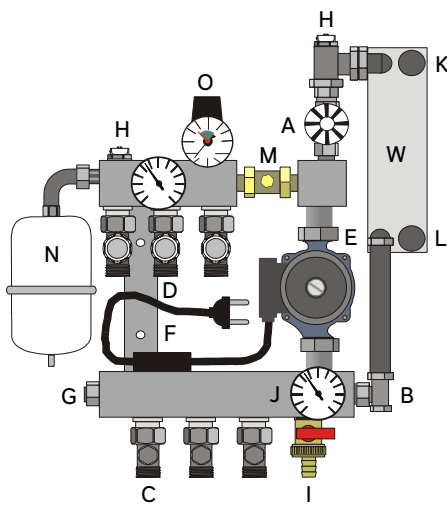

A. Thermostaatventiel met regelement - aanvoer warmtewisselaar

B. Voetventiel - retour warmtewisselaar

C. Nippel - aanvoer vloerverwarming (euroconus aansluiting)

D. Groepsafsluiter thermostatisch voorbereid - retour vloerverwarming (euroconus aansluiting)

E. Circulatiepomp

F. Maximaal beveiliging

G. Dompelbuis + voeler met capillair

H. Ontluchter

I. Vul/aftapkraan

J. Temperatuurmeter

K. Aanvoer warmtebron

L. Retour warmtebron

M. Terugslagklep

N. Expansievat RVS

O. Overstortventiel met manometer

W. Warmtewisselaar RVS

Inbouwmaten (mm) | Composiet

Uitvoering	Breedte	Hoogte	Diepte	Bestelnr.
1-groeps	380	620	190	9290743
2-groeps	440	620	180	9290744
3-groeps	500	620	165	9290745
4-groeps	560	620	165	9290746
5-groeps	620	620	165	9290747
6-groeps	680	620	165	9290748
7-groeps	740	620	165	9290749
8-groeps	800	620	165	9290750
9-groeps	860	620	165	9290751
10-groeps	920	620	165	9290752
11-groeps	980	620	165	9290753
12-groeps	1040	620	165	9290754
13-groeps	1100	640	165	9290755
14-groeps	1160	640	165	9290756
15-groeps	1220	640	165	9290757
16-groeps	1280	640	165	9290758