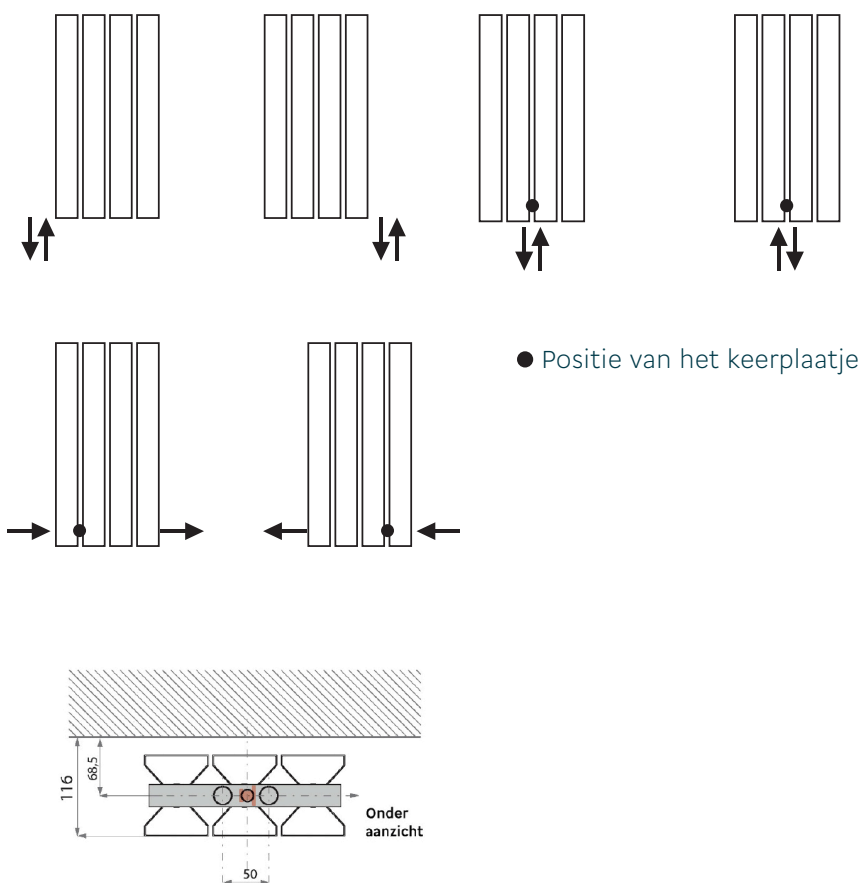

Warmteafgifte

AluStyle		Wit		Zwart	
		Watt		Watt	
		EN442 75/65/20 °C		EN442 75/65/20 °C	
Hoogte	Lengte	Bestelnr.		Bestelnr.	
1826	240	9728933	904	9728934	904
	320	9728931	1206	9728938	1206
	400	9728928	1507	9728924	1507
	480	9728927	1808		
2026	240	9728929	983		
	320	9728925	1310		
	400	9728940	1638		
	480	9728937	1966		

Aansluitingen