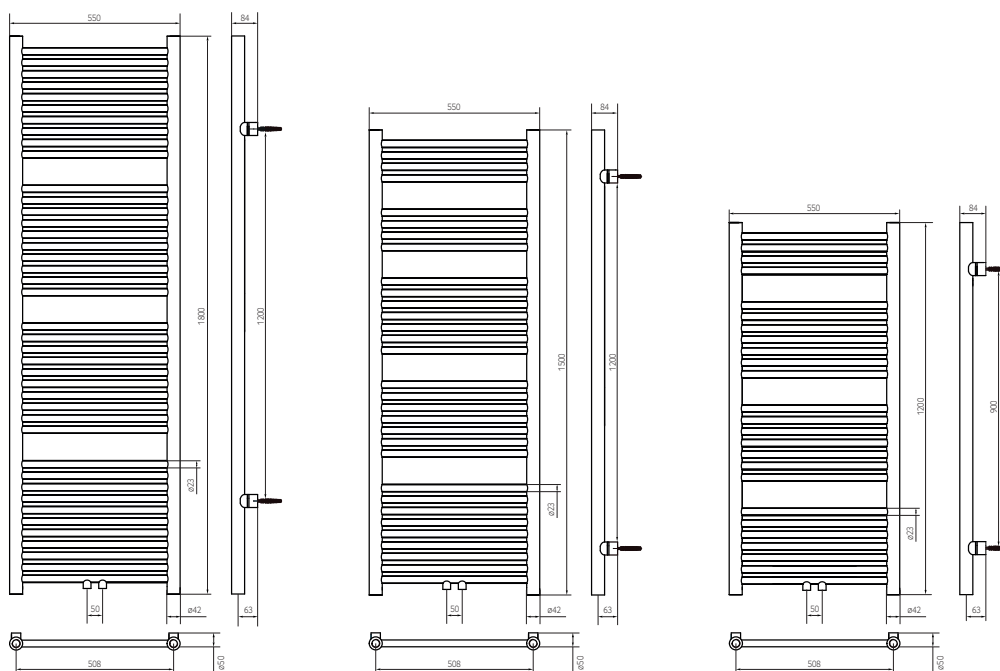

Warmteafgifte

Hoogte	Lengte	Wit			Matzwart		
		Bestelnr.	Watt		Bestelnr.	Watt	
			EN442 55/45/20 °C			EN442 55/45/20 °C	
			EN442 75/65/20 °C			EN442 75/65/20 °C	
1200	550	9200084	580	349	9200080	580	349
1500	550	9200081	721	433	9200082	721	433
1800	550	9200087	936	558	9200085	936	558

Maatvoering