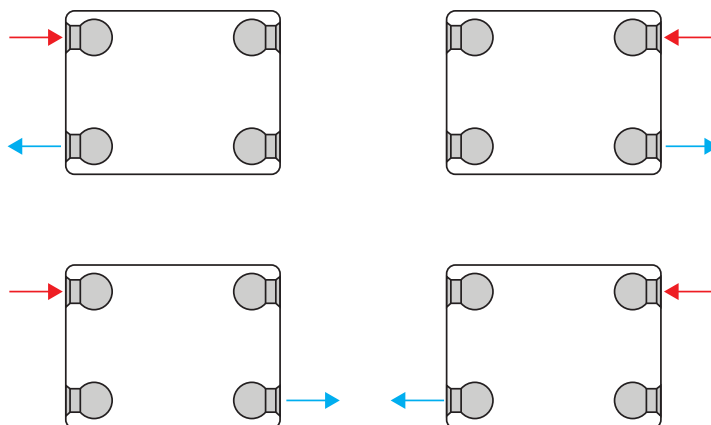

Aansluitingen