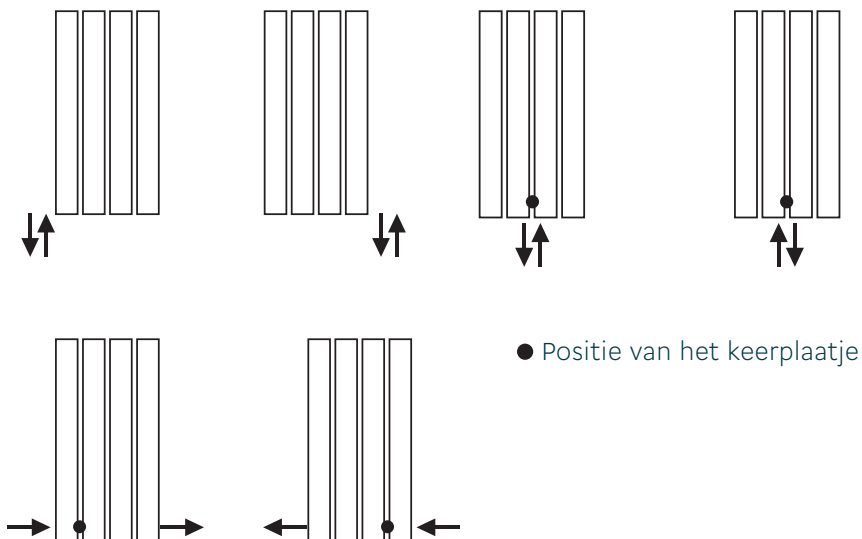

Aansluitingen