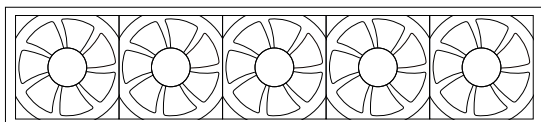

Lengte	Bestelnr.
400	9160135
500	9160136
600	9160137
700	9160138
800	9160139
900	9160140
1000	9160141
1100	9160142
1200	9160143
1400	9160144
1500	9160145
1600	9160146
1800	9160147
2000	9160148
2200	9160149
2400	9160150
2600	9160151
2800	9160152
3000	9160153

Montage handleiding

1 Uitpakken