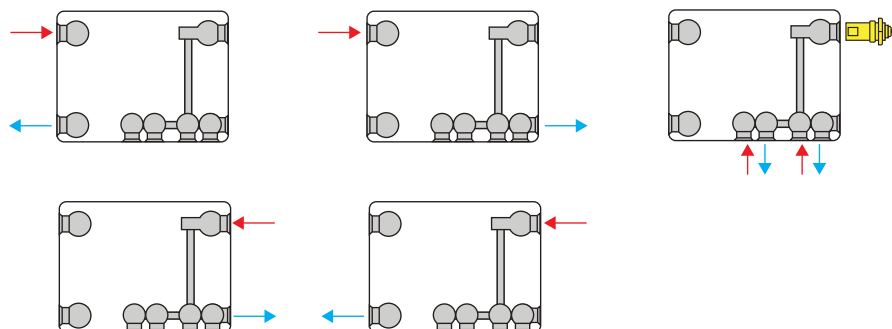

Aansluitingen