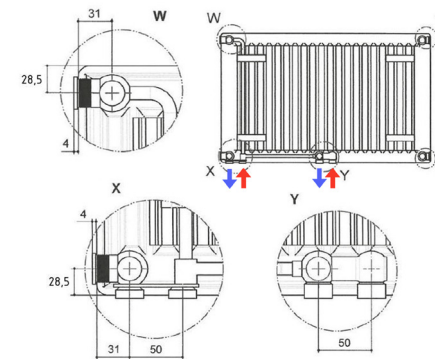

Aansluitingen voor het leidingwerk (achteraanzicht)