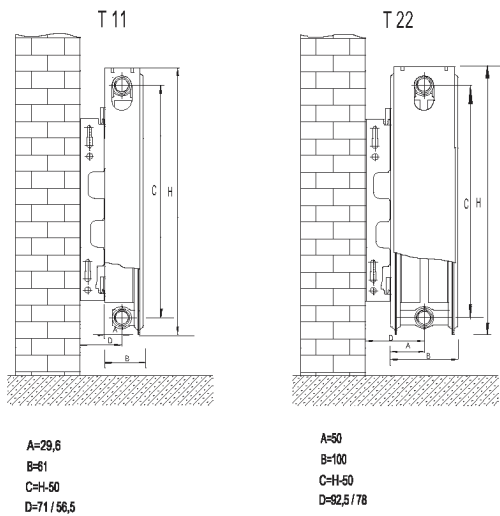

Zijaanzichten