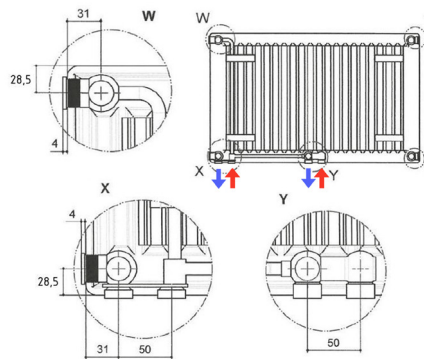

Aansluitingen voor het leidingwerk (achteraanzicht)