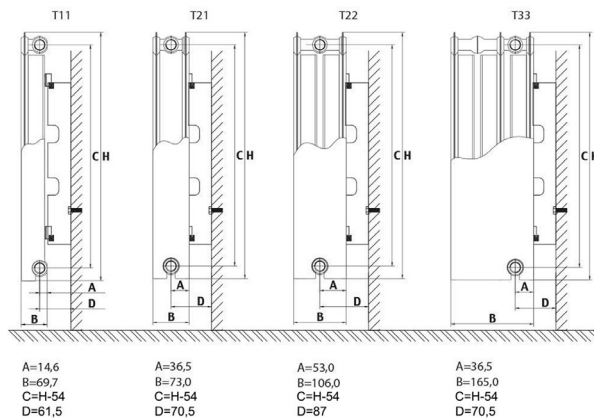

Zijaanzichten