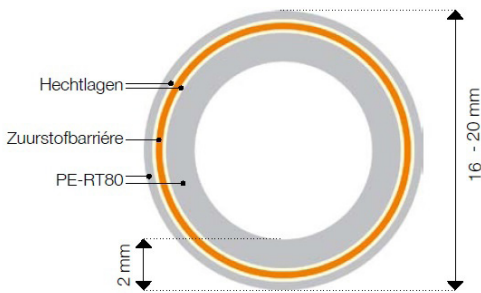

Bestelnr.	Diameter	Rollengte (meter)	Op haspel
9290311	16x2	120	
9290323	16x2	600	
9290312	16x2	600	X
9290178	16x2	1000	X
9290177	20x2	120	
9290003	20x2	500	