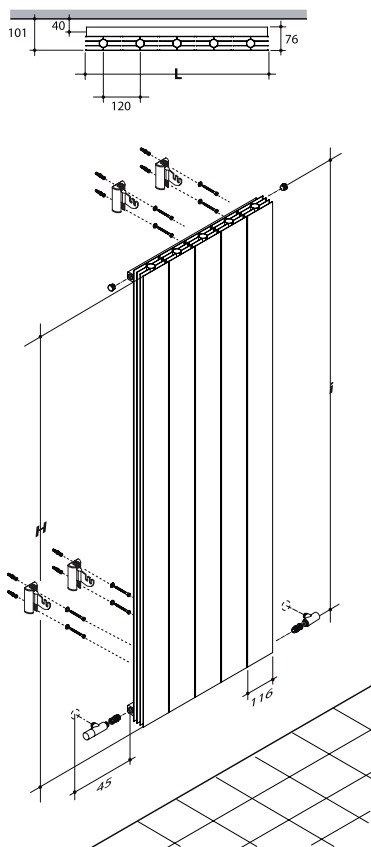

Warmteafgifte

AluSoft		Wit		
		Watt		
		EN442 55/45/20 °C		
		EN442 75/65/20 °C		
Hoogte	Lengte	Bestelnr.		
1800	240	9728911	636	324
	360	9728915	955	487
	480	9728912	1273	649

Maatvoering