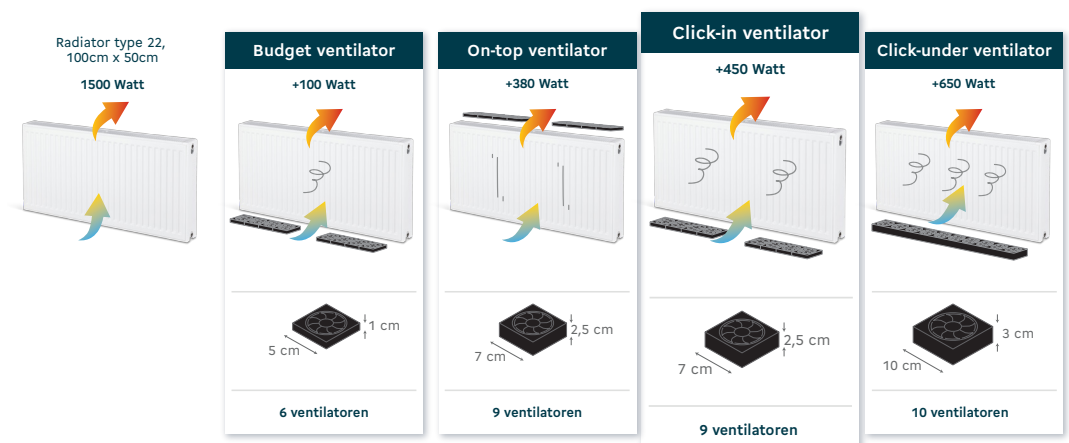

Vergelijking met andere ventilatorsets

De QuattroBoost behaalt een optimale combinatie van warmteafgifte en esthetiek. Dat komt door een aantal slimme ontwerpkeuzes:

Plaatsing onder:	QuattroBoost ventilatoren worden onder de radiator geplaatst. Dat geeft een wervelende luchtstroming, waardoor veel warmte wordt overgenomen. In tegenstelling tot plaatsing bovenop de radiator, wat een rechtstandige luchtstroming geeft en minder warmte-overdracht.
Plaatsing inwendig	QuattroBoost wordt inwendig geplaatst. Dat geeft een rustig aanzicht en dat is ook prettig, bijvoorbeeld tijdens het stofzuigen.
Ventilator afmeting	De QuattroBoost sets zijn perfect passend gemaakt voor iedere lengte Thermrad Compact-4 radiator: met het maximaal formaat van de afzonderlijke ventilatoren en zoveel mogelijk ventilatoren per meter radiator. Hierdoor wordt de hoogste opbrengst (in Watt) gehaald uit de bestaande radiator opstelling. En volledig uit het zicht!
Automatische werking	QuattroBoost werkt direct en volautomatisch. Er is geen gedoe met instellen waardoor installatietijd verloren gaat of de consument gefrustreerd kan raken. Daarnaast verandert het vermogen trapsgewijs in relatie tot het temperatuurverschil. Dit geeft een beter comfort dan ventilatoren die alleen aan/uit stand hebben.