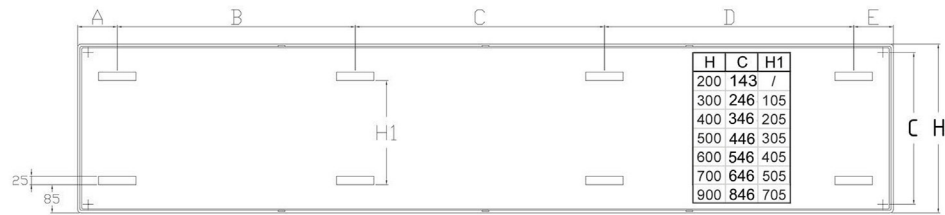

Positie van de ophangstrippen en beschikbare maten (in mm)