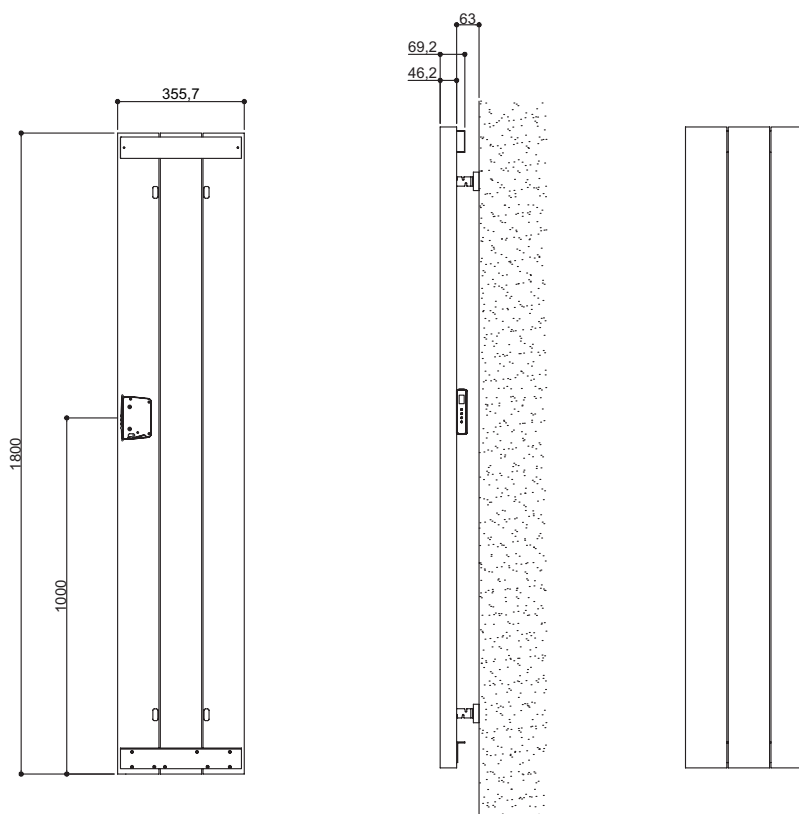

Warmteafgifte	Volgens de Europese Norm EN442
Materiaal	Aluminium
Kleur	Structuur wit
Hoogte	1800mm
Lengte	360mm
Garantie	10 jaar op fabricagefouten 2 jaar op de elektrische en elektronische componenten
Levering inclusief	• Verstelbare ophangbeugels • Houtdraadbouten en pluggen Uitgebreide, digitale (klok)thermostaat met: - comfort- en nachtprogramma - 24/7 weekprogramma - antivries functie - open raam detectie
Overig	• Voorzien van 1,2m kabel, exclusief stekker • Voldoet aan EcoDesign ERP18 richtlijnen • IPX4: beschermd tegen opspattend water • Klasse II: dubbel geïsoleerd

Warmteafgifte

AluSoft Elektrisch				Wit	Zwart
Hoogte	Lengte	Dikte	Watt	Bestelnr	Bestelnr
1800	360	76	1500	9728916	9728935

Maatvoering