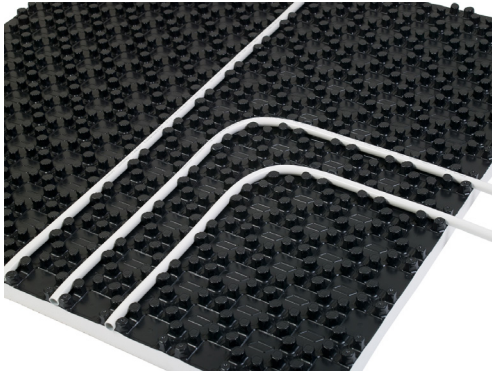

## Montagesystemen voor vloerverwarming Noppen platen

De zwaar belastbare noppenplaat met gevulde noppen is naadloos verlegbaar en eenvoudig aan elkaar te bevestigen. De platen van 1m<sup>2</sup> zijn verkrijgbaar in 3 verschillende uitvoeringen en kunnen eenvoudig door één persoon worden gemonteerd.