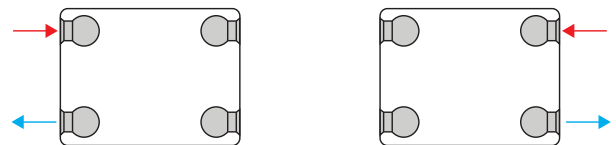

**Maatvoering**

Type 22		
L	A	B
400-2000	133	/

L	500	600	700	800	900	1000	1100	1200	1400	1600	1800	2000
E	197	247	297	347	397	447	497	547	647	747	847	947

**Aansluitingen**

Bij de montage als compact-radiator moet het ventiel verwijderd worden en dienen beide kunststof stoppen aan de onderzijde vervangen te worden door messing blindstoppen.