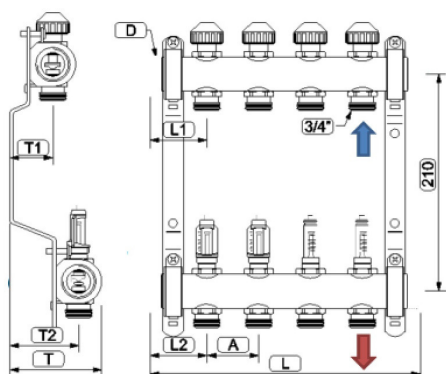

Toepassing: hoofd - en bijverwarming, tevens geschikt voor koeling
Uitvoering: verdeler / verzamelaar, hoogwaardig messing

Opties

- Kogelkraanset 1" buitendraad (bestelnr. 9290273)
- Pompgroep (bestelnr. 9290668)
- Reserve eindset (bestelnr. 9290667)

	D	mm
T1	1" binnendraad	37mm
T2	1" binnendraad	62mm
T	1" binnendraad	83mm

A	L1	L2
50mm	35mm	35mm

Groepen	Bestelnr.	L (mm)
2	9290655	120
3	9290656	170
4	9290657	220
5	9290658	270
6	9290659	320
7	9290660	370
8	9290661	420
9	9290662	470
10	9290663	520
11	9290664	570
12	9290665	620