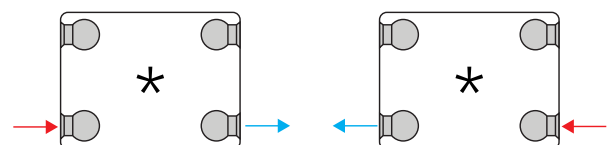

* = Afgifteverlies bij lagetemperatuurverwarming in combinatie met een groot temperatuurverschil tussen aanvoer en retour. Niet geschikt voor verkoelen