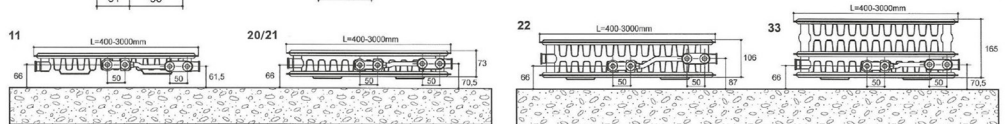

Onderaanzichten