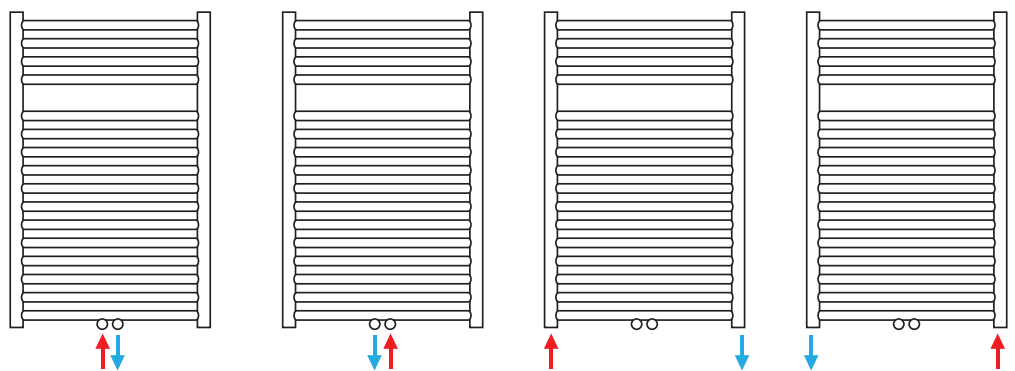

Aansluitingen