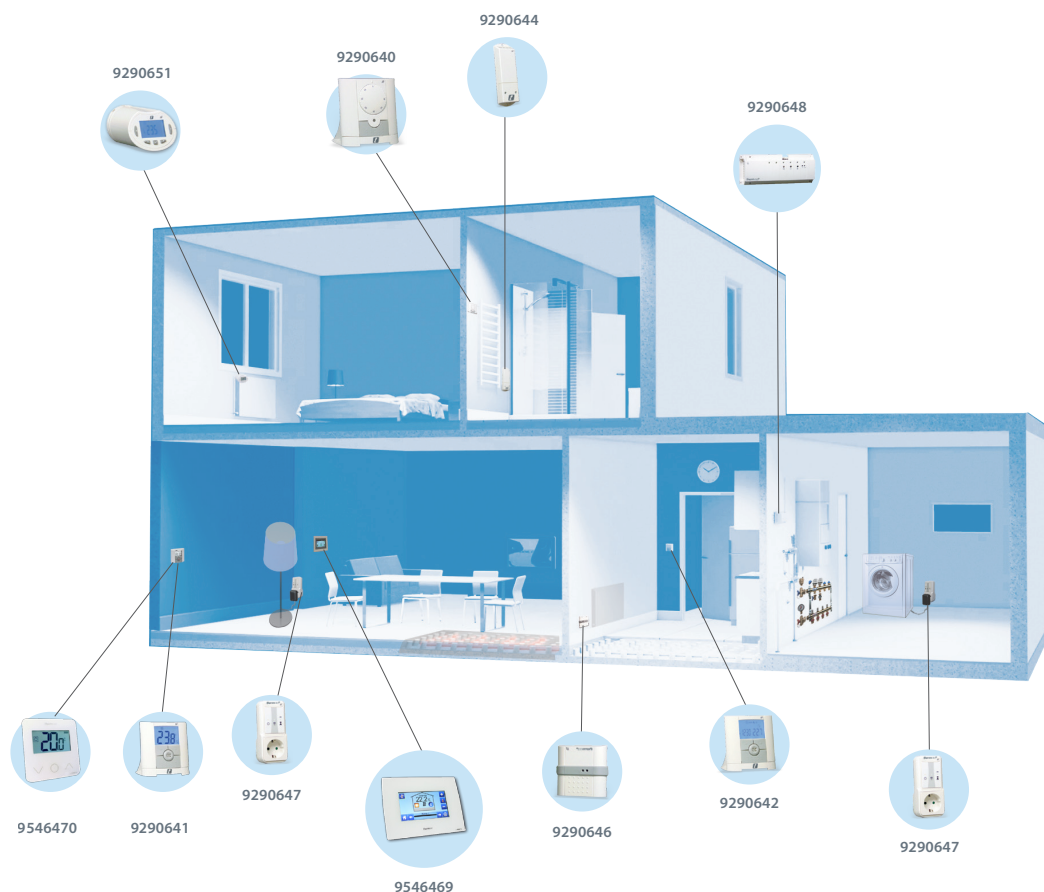

Regelsysteem

Thermrad RF draadloos regelsysteem

Optimaal klimaatcomfort

Met het Thermrad RF-systeem kun je de temperatuur eenvoudig per vertrek regelen met een ruimtethermostaat of thermostaatkop(pen). Dit levert een besparing op de energierekening doordat ongebruikte ruimtes niet onnodig verwarmd worden.

In combinatie met bijvoorbeeld een warmtepomp kunnen de ruimtes met dit systeem ook gekoeld worden. Het systeem omvat een compleet assortiment van draadloze regelingen, die perfect met elkaar functioneren. Hierdoor kan het systeem zowel in bestaande als nieuwbouw installaties eenvoudig worden toegepast, zonder hak- of breekwerk.

Klaar voor de toekomst

Je houdt de eenvoudig de regie met dit regelsysteem. Of het nu om 3 kamers of 50 ruimtes gaat. Het systeem is geschikt voor verschillende soorten verwarming, bijvoorbeeld radiatoren, vloerverwarming, elektrische radiatoren, en elektrische vloerverwarming.