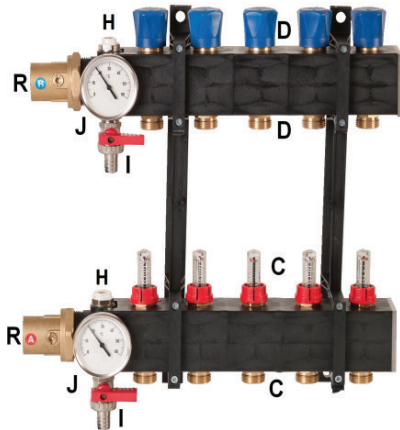

Verdeler vloerverwarming Composit Industrie

De kunststof verdelers zijn vervaardigd uit hoogwaardig composiet materiaal en hierdoor geschikt voor verwarmen én koelen zonder condensvorming. De uitermate montagevriendelijke units kenmerken zich door een modulaire opbouw van de aanvoer- en retour elementen, zodat er eenvoudig een uitbreiding gemaakt kan worden naar extra groepen. Alle verdelers zijn voorzien van hoogwaardige materialen, zoals thermostatisch voorbereide ventielen (instelbaar/afsluitbaar), flowmeters en thermometers. Dit model is zeer geschikt voor onder andere installaties met een warmtepompsysteem. Om die reden is de verdeler uitgevoerd zonder pomp. Met de flowmeters op de aanvoerbalk kan eenvoudig de doorstroom per groep worden afgelezen. Verder is dit model voorzien van 1" kogelkranen op de aanvoer- en retour balk.

Inbouwmaten (mm)

uitvoering	breedte	hoogte	diepte	bestelnr
1-groeps	170	480	170	9290390
2-groeps	230	480	170	9290391
3-groeps	290	480	170	9290392
4-groeps	350	480	170	9290393
5-groeps	410	480	170	9290394
6-groeps	470	480	170	9290395
7-groeps	530	480	170	9290396
8-groeps	590	480	170	9290397
9-groeps	650	480	170	9290398
10-groeps	710	480	170	9290399
11-groeps	770	480	170	9290400
12-groeps	830	480	170	9290401
13-groeps	890	480	170	9290402
14-groeps	950	480	170	9290403
15-groeps	1010	480	170	9290404
16-groeps	1070	480	170	9290405
17-groeps	1130	480	170	9290406
18-groeps	1190	480	170	9290407
19-groeps	1250	480	170	9290408
20-groeps	1310	480	170	9290409

Toepassing: hoofd en bijverwarming, tevens geschikt voor koeling

Uitvoering: verdeler/verzamelaar, modulaire opbouw

Dit model is uitermate montagevriendelijk en modulair opgebouwd. Standaard wordt deze unit geassembleerd met onder andere thermostatisch voorbereide ventielen instelbaar/afsluitbaar, flowmeters afsluitbaar/instelbaar 0-300 l/h, temperatuurmeters en kogelkranen op de aanvoer- en retourkoker.

C. Aanvoer secundair met flowmeter afsluitbaar/instelbaar 0-300 l/h (3/4 euroconus aansluiting)

D. Retour secundair ventiel M30 x 1.5 thermostatisch voorbereid instelbaar/afsluitbaar (3/4 euroconus aansluiting)

H. Ontluchter

I. Vul-/aftapkraan

J. Temperatuurmeter

R. Kogelkranen 1" op aanvoer- en retour primair