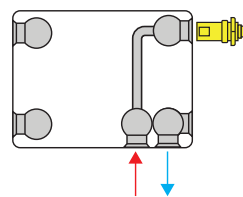

Aansluitingen