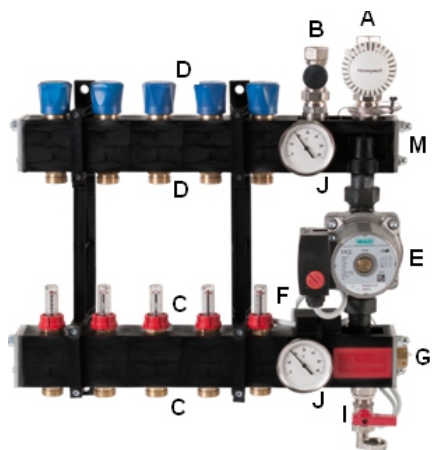

Verdeler vloerverwarming Composiet LTV duurzaam

De kunststof verdelers zijn vervaardigd uit hoogwaardig composiet materiaal en hierdoor geschikt voor verwarmen én koelen zonder condensvorming. De uitermate montagevriendelijke units kenmerken zich door een modulaire opbouw van de aanvoer- en retour elementen, zodat er eenvoudig een uitbreiding gemaakt kan worden naar extra groepen. Alle verdelers zijn voorzien van hoogwaardige materialen, zoals thermostatisch voorbereide ventielen (instelbaar/afsluitbaar), flowmeters en thermometers. Dit model is de meest complete en energiezuinige verdeler binnen het assortiment en speciaal ontworpen voor verwarming met lage brontemperaturen.

Toepassing: hoofd en bijverwarming, tevens geschikt voor koeling.
Uitvoering: hydraulisch instelbaar, modulaire opbouw.

Bij model LTV duurzaam kan met het inregelventiel het retourwater gecontroleerd worden bijgemengd. Door het sluiten van het inregelventiel "M" wordt drukverschil gecreëerd en wordt de verdeler hydraulisch actief. Standaard wordt deze unit geassembleerd met onder andere thermostatisch voorbereide ventielen instelbaar/afsluitbaar, flowmeters afsluitbaar/instelbaar 0-300 l/h.

Inbouwmaten (mm)

Uitvoering	Breedte	Hoogte	Diepte	Bestelnr.
1-groeps	210	480	170	9290579
2-groeps	270	480	170	9290580
3-groeps	330	480	170	9290581
4-groeps	390	480	170	9290582
5-groeps	450	480	170	9290583
6-groeps	510	480	170	9290584
7-groeps	570	480	170	9290585
8-groeps	630	480	170	9290586
9-groeps	690	480	170	9290587
10-groeps	750	480	170	9290588
11-groeps	810	480	170	9290589
12-groeps	870	480	170	9290590
13-groeps	930	480	170	9290591
14-groeps	990	480	170	9290592
15-groeps	1050	480	170	9290593
16-groeps	1110	480	170	9290594

Andere op aanvraag

- A. Aanvoer primair thermostaatventiel met regelement 10°C tot 60°C
- B. Retour primair voetventiel + ontluicht en vul-/aftapfunctie
- C. Aanvoer secundair met flowmeter afsluitbaar/instelbaar 0-300 l/h (3/4 euroconus aansluiting)
- D. Retour secundair ventiel M30 x 1.5 thermostatisch voorbereid instelbaar/afsluitbaar (3/4 euroconus aansluiting)
- E. Circulatiepomp
- F. Maximaal beveiliging
- G. Dompelbuis + voeler met capillair
- I. Vul-/aftapkraan
- J. Temperatuurmeter
- M. Inregelventiel