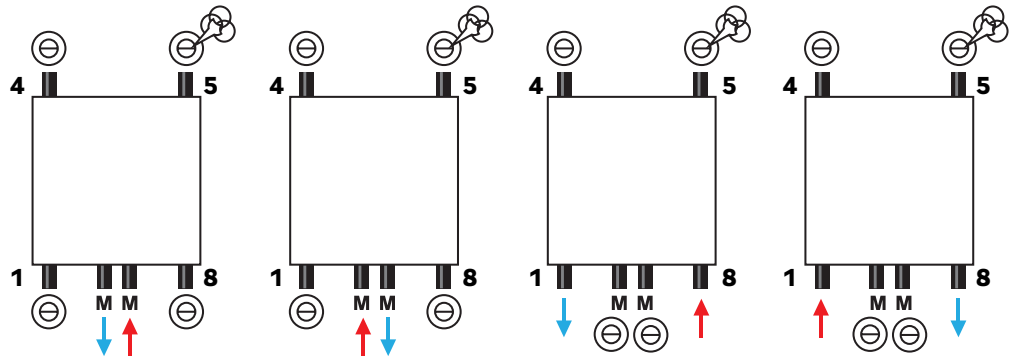

Aansluitingen

Warmteafgifte
Vertical Compact

Type		22		
		Watt		
		EN442 55/45/20 °C		
		EN442 75/65/20 °C		
Hoogte	Lengte	Bestelnr.		
2000	400	9160155	1676	843
	500	9160156	2095	1054
	600	9160157	2514	1264
2200	500	9160160	2244	1061
	600	9160161	2693	1273
	700	9160162	3142	1485

Warmteafgifte
Vertical Plateau

Type		21			22		
		Watt			Watt		
		EN442 55/45/20 °C			EN442 55/45/20 °C		
		EN442 75/65/20 °C			EN442 75/65/20 °C		
Hoogte	Lengte	Bestelnr.			Bestelnr.		
1800	400	9160163	1120	558	9160175	1394	662
	500	9160164	1400	697	9160176	1743	828
	600	9160165	1680	836	9160177	2092	994
2000	400	9160167	1198	593	9160179	1509	702
	500	9160168	1498	742	9160180	1886	878
	600	9160169	1798	890	9160181	2263	1053
	700				9160182	2640	1229
2200	400				9160183	1626	809
	500				9160184	2032	1012
	600				9160185	2438	1214
	700				9160186	2845	1416

Warmteafgifte
Vertical Line Plateau

Type		22		
		Watt		
		EN442 55/45/20 °C		
		EN442 75/65/20 °C		
Hoogte	Lengte	Bestelnr.		
2000	400	9160187	1509	702
	500	9160188	1886	878
	600	9160189	2263	1053